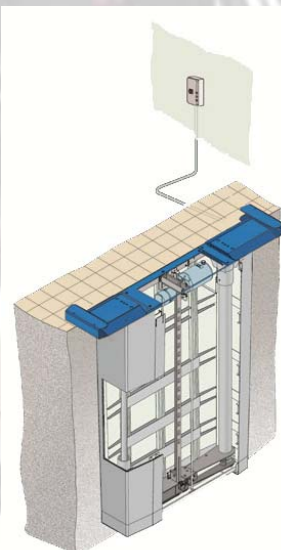

Cena 6.442,10 € bez DPH

7.730,52 € s DPH

RAV 1125 - plošinový v tvare H

- nastaviteľná vzdialenosť medzi plošinami
- výška zdvihu 1.990 mm
- šírka medzi piestami 1.340 mm
- nosnosť **3.500 Kg**
- elektrohydraulický

S1110A5 - Inštalčná kazeta do podlahy, vode odolná.

Materiál : ocelový rám a plástový kryt

Rozmery : podľa typu zdviháku

Výrobca : **RAVAGLIOLI S.p.A** Taliansko

Cena 2.425,90 € bez DPH

s DPH 2.192,51 €