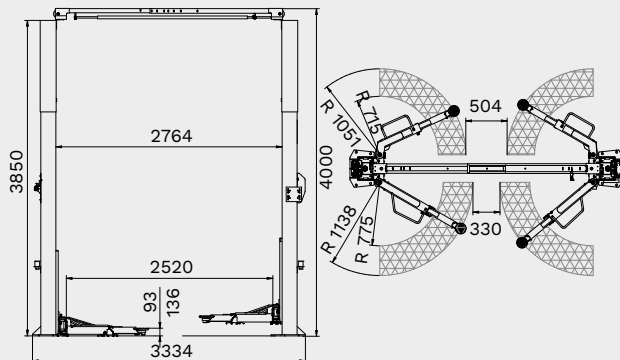

Rozsah doručenia:

65 mm
rozpery.

2

nosné konzoly pre
rozpery.

Práškové lakovanie
pre dlhšiu životnosť.

Technické údaje:

Model KPH350.40

Model KPH350.45

KPH350.40	
Item no.	Voltage
KPH-40ECGA	400/50/3ph
KPH-40NCGA	230/50/1ph

KPH350.45	
Item no.	Voltage
KPH-45ECGA	400/50/3ph

	KPH350.40	KPH350.45
Nosnosť	4000 kg	4500 kg
ÖPNV	UHLPL	VUHLPL
V	54 s	54 s
ÖN	100 mm	100 mm
ÖN	136 mm	136 mm
ÖGLOHRVWBYWRU	2764 mm	2916 mm
âUNDSLHKGBUHRLGOi	2506 mm	2659 mm
Max. usable height	3850 mm	3850 mm
Surface coating	SUIRRDUER	SUIRRDUER
Arm layout	asymetrické	asymetrické
Telescopic front arms	2 stupne	3 stupne (S)
Telescopic rear arms	2 stupne	3 stupne (L)
Min. front arm length	715 mm	611 mm
Max. front arm length	1051 mm	1131 mm
Min. rear arm length	775 mm	802 mm
Max. rear arm length	1138 mm	1235 mm
Width	3334 mm	3486 mm
Height	4000 mm	4000 mm
Weight	725 kg	750 kg
Driving power	2.2 kW	2.2 kW