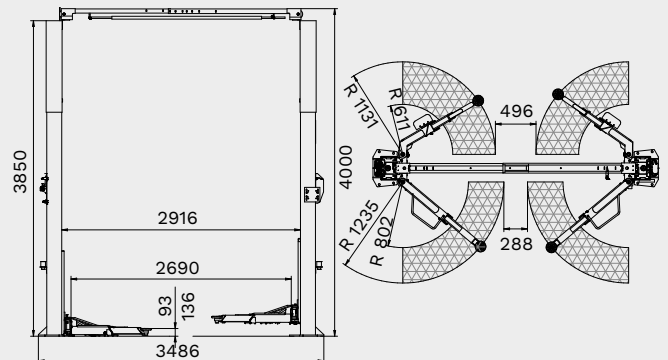

Rozsah doručenia:

65 mm
rozpery.

2

nosné konzoly pre
rozpery.

Práškové lakovanie
pre dlhšiu životnosť.

Technické údaje:

Model KPH350.40

Model KPH350.45

KPH350.40	
Item no.	Voltage
KPH-40ECGA	400/50/3ph
KPH-40NCGA	230/50/1ph

KPH350.45	
Item no.	Voltage
KPH-45ECGA	400/50/3ph

	KPH350.40	KPH350.45
Nosnosť	4000 kg	4500 kg
ÖPNV	UHLPL	VUHLPL
V	54 s	54 s
ÖN	100 mm	100 mm
ÖN	136 mm	136 mm
ÖGLOHRVWBYWRU	2764 mm	2916 mm
âUNDSLHKGBUHRLGOi	2506 mm	2659 mm
Max. usable height	3850 mm	3850 mm
Surface coating	SUIRRDUER	SUIRRDUER
Arm layout	asymetrické	asymetrické
Telescopic front arms	2 stupne	3 stupne (S)
Telescopic rear arms	2 stupne	3 stupne (L)
Min. front arm length	715 mm	611 mm
Max. front arm length	1051 mm	1131 mm
Min. rear arm length	775 mm	802 mm
Max. rear arm length	1138 mm	1235 mm
Width	3334 mm	3486 mm
Height	4000 mm	4000 mm
Weight	725 kg	750 kg
Driving power	2.2 kW	2.2 kW