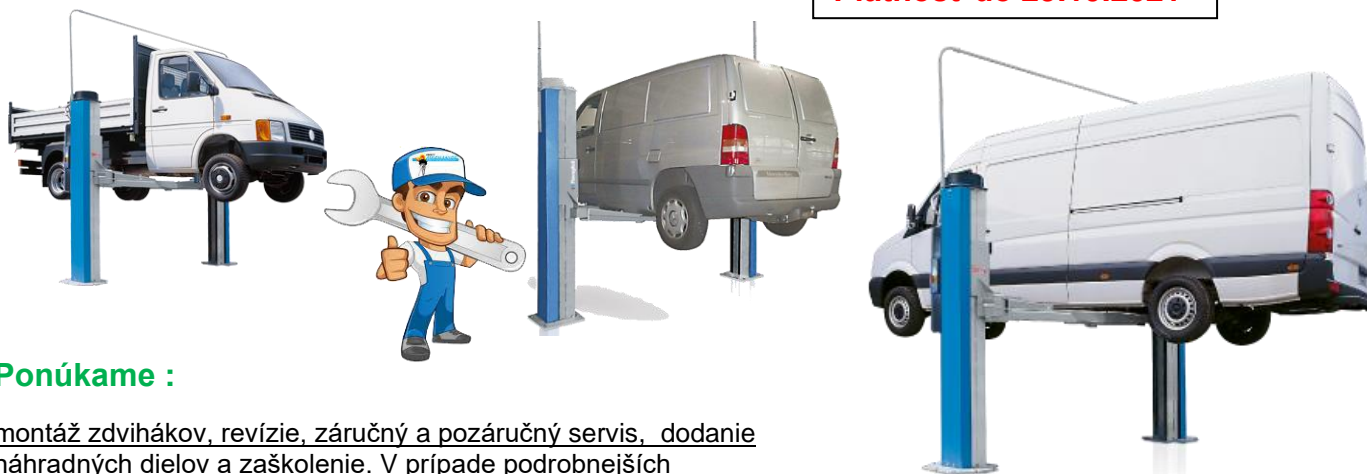

AKCIA 09/2021- 2 stĺpové zdviháky – elektro mechanické

Platnosť do 29.10.2021

Ponúkame široký sortiment:

Gumených podložiek
Gumených blokov
Gumených dosiek
pre Váš zdvihák