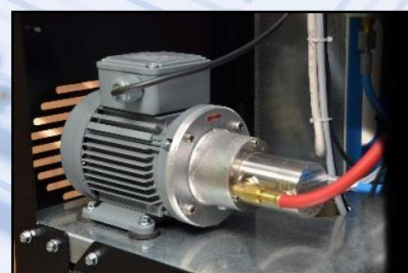

# ECK BUS PRO

Výkon pre veľké systémy

ECOTECHNICS

SIMPLY EFFICIENT

Ecotechnics' špeciálny produkt Ecotechnics pre chladivo R134a. Technické vlastnosti ECK BUS PRO umožňujú riadiť veľké klimatické systémy, ako sú autobusy alebo vlaky.

## Plne automatická nabíjacia stanica A/C pre obnovu, recykláciu a výmenu pre R134a

- Veľkokapacitná vnútorná bomba s objemom 40 l
- 1kg/min zubové čerpadlo pre veľmi rýchle doplnenie chladiva
- 170L/min vákuové čerpadlo
- 21cc kompresor s vysokým výkonom
- 6m hadice
- Automatický test klimatizačného systému pod tlakom dusíkom alebo zmesou vodíka a dusíka
- Správa 1 oleja a 1 značkovača so štandardnými znovu naplniteľnými nádobami
- Automatic purging of non-condensable gases
- Complete database also including commercial and agricultural vehicles

# ECK BUS PRO

Výkon pre veľké systémy systems

ECOTECHNICS

SIMPLY EFFICIENT

Ecotechnics' špeciálny produkt pre chladivo R134a. Technické vlastnosti ECK BUS PRO umožňujú riadiť veľké klimatické systémy ako sú autobusy resp vlakov.