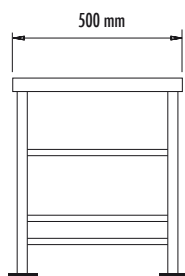

SGABELLO ALTO | STOOL HIGH Art. 306R

Art. 306R
Sgabello alto.
Robusta predella rialzata con pianale in legno isolante, completamente smontabile.

*Stool high.
Raised platform with wooden top, completely dismantable.*

Caratteristiche tecniche, Technical specifications		306R
Materiale, Row Material: - struttura, structure - piano, top		verniciata, painted legno, wood
Peso, Weight	kg	16