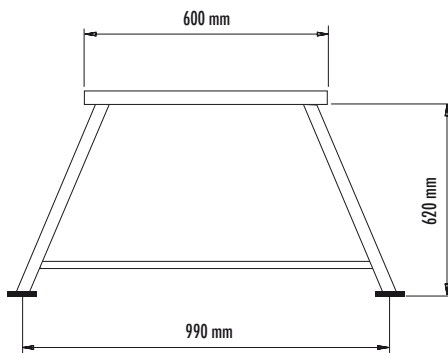

SGABELLO ALTO | STOOL HIGH Art. 306R

Art. 306R
Sgabello alto.
Robusta predella rialzata con pianale in legno isolante, completamente smontabile.

*Stool high.
Raised platform with wooden top, completely dismantable.*

Caratteristiche tecniche, Technical specifications		306R
Materiale, Row Material: - struttura, structure - piano, top		verniciata, painted legno, wood
Peso, Weight	kg	16