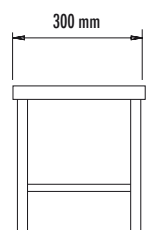

SGABELLO | STOOL Art. 305

Art. 305
Sgabello.
Robusta predella con pianale in legno isolante, completamente smontabile.

*Stool.
Robust platform with wooden top, completely dismantlable.*

Caratteristiche tecniche, Technical specifications		305
Materiale, Row Material: - struttura, structure - piano, top		verniciata, painted legno, wood
Peso, Weight	kg	10,6