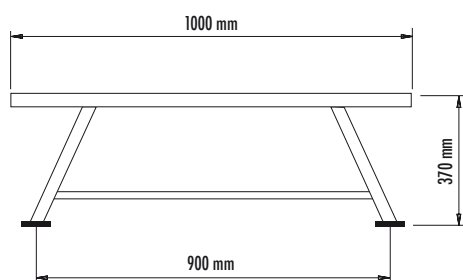

SGABELLO | STOOL Art. 305

Art. 305
Sgabello.
Robusta predella con pianale in legno isolante, completamente smontabile.

*Stool.
Robust platform with wooden top, completely dismantlable.*

Caratteristiche tecniche, Technical specifications		305
Materiale, Row Material: - struttura, structure - piano, top		verniciata, painted legno, wood
Peso, Weight	kg	10,6