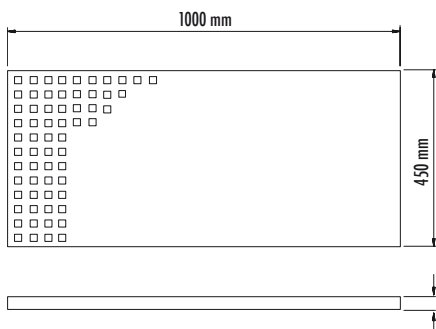

PANNELLO ESPOSITORE A MURO | WALL TOOL PANEL Art. 300

Art. 300
Pannello espositore a muro

Wall tool panel

Caratteristiche tecniche Technical specifications	300
Materiale, Row Material	ferro, iron
Peso, Weight	Kg 6,8