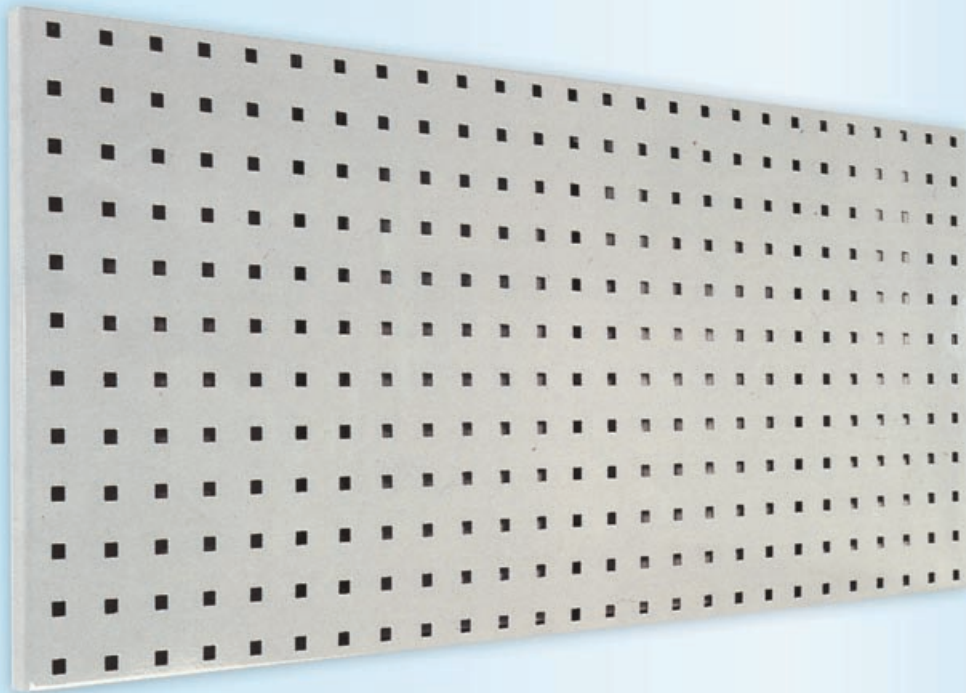

PANNELLO ESPOSITORE A MURO | WALL TOOL PANEL Art. 300

Art. 300
Pannello espositore a muro

Wall tool panel

Caratteristiche tecniche Technical specifications	300
Materiale, Row Material	ferro, iron
Peso, Weight	Kg 6,8