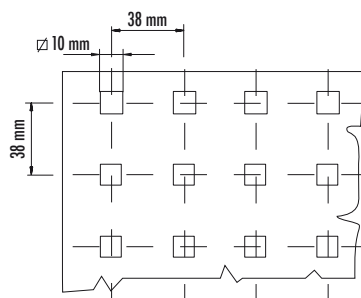

PANNELLO ESPOSITORE A MURO | WALL TOOL PANEL Art. 300

Art. 300
Pannello espositore a muro

Wall tool panel

Caratteristiche tecniche Technical specifications	300
Materiale, Row Material	ferro, iron
Peso, Weight	Kg 6,8