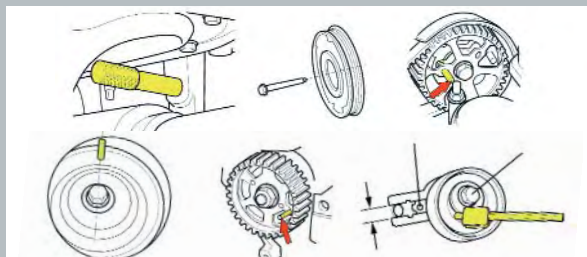

## Timing tools

**310 115 000**

**Complete set of timing tools suitable for Volvo.**

Cassetta completa per la fasatura dei motori Volvo.

**Models:** S40 / V50

**Engines:** 1.6 D

**Codes:** D4164T