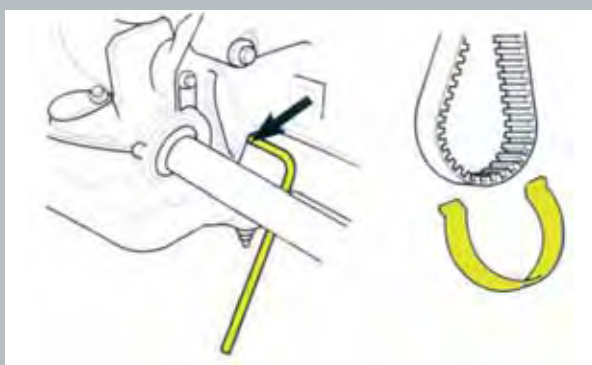

**310 063 000**

**Complete set of tools for camshaft and crankshaft timing on diesel engines.**

Set completo di attrezzi per la fasatura e bloccaggio albero motore.

**Models** S40 / V50.

**Engines:** 2.0 D.

**Codes:** D4204T/2

**Timing tools****310 091 000**

**Complete set for camshaft and crankshaft timing on diesel engines.**

Cassetta fasatura albero motore, albero camme motori diesel.

**Models:** S40 / V40