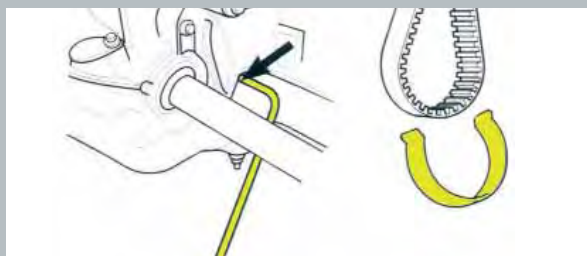

Timing tools

310 064 000

Complete set of tools for camshaft and crankshaft timing on Citroen Peugeot EW 16v gasoline engines.

Set completo di attrezzi per la fasatura e bloccaggio albero motore Citroen - Peugeot "EW".