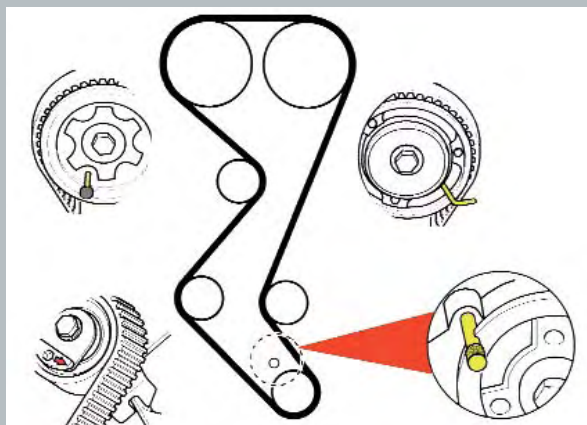

Models:

Citroen: C5, Xara, Xara Picasso

Peugeot: 206, 306, 406

Engines: 1.8 16v, 2.0 16v

Codes: EW7J4(6FZ), EW10J4(RFR), EW10J4D (RLZ), EW10J4 (RFR), EW7J4 (6FZ), EW10J4 (RFR), EW10J4D (RLZ),