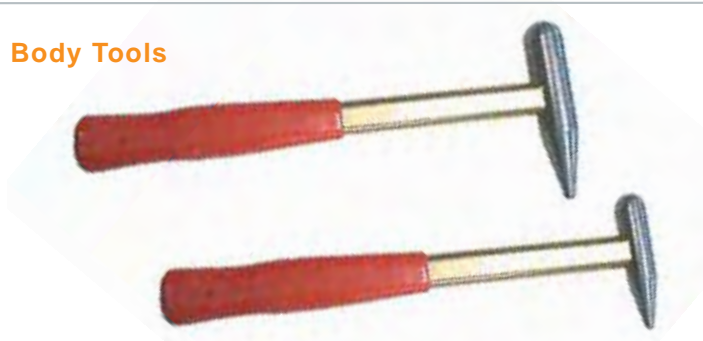

344 008 000

Punch useful to assembly-disassembly doors-lock-Fiat models.

Pinza per lo smontaggio e rimontaggio delle serrature portiere, modelli Fiat.

Body Tools

342 001 000

Toe dolly.

Tassello per carrozzeria.

Body Tools

349 003 000

Tool for mounting and dismounting of external review mirror.

Chiave per lo smontaggio dello specchio esterno Fiat Punto.

Body Tools

341 001 000

Special hammer for hail d.21 mm.

341 002 000

Special hammer for hail d.18 mm.

Body Tools

345 002 000

Lock door remover suitable for Ford models.

Chiave per smontaggio serratura portiera Ford.

Body Tools

349 002 000

Complete set for adjusting sheet – lever system.

Set per il tiraggio lamiera.

Body Tools